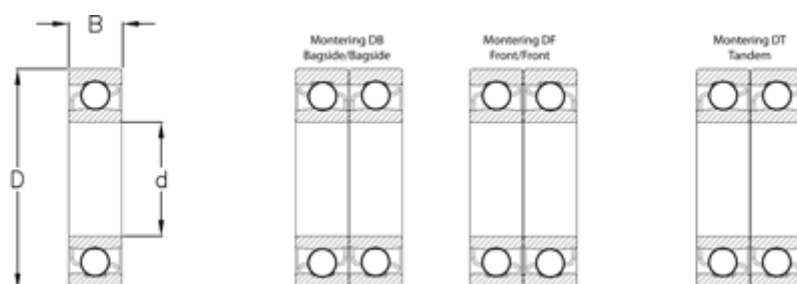

Varenummer: 570807503705
Beskrivelse: NSK Vinkelkontaktleje 7315A
d=75 D=160 B=37 Vinkel 30°

Mål

B = 37
D = 160
d = 75